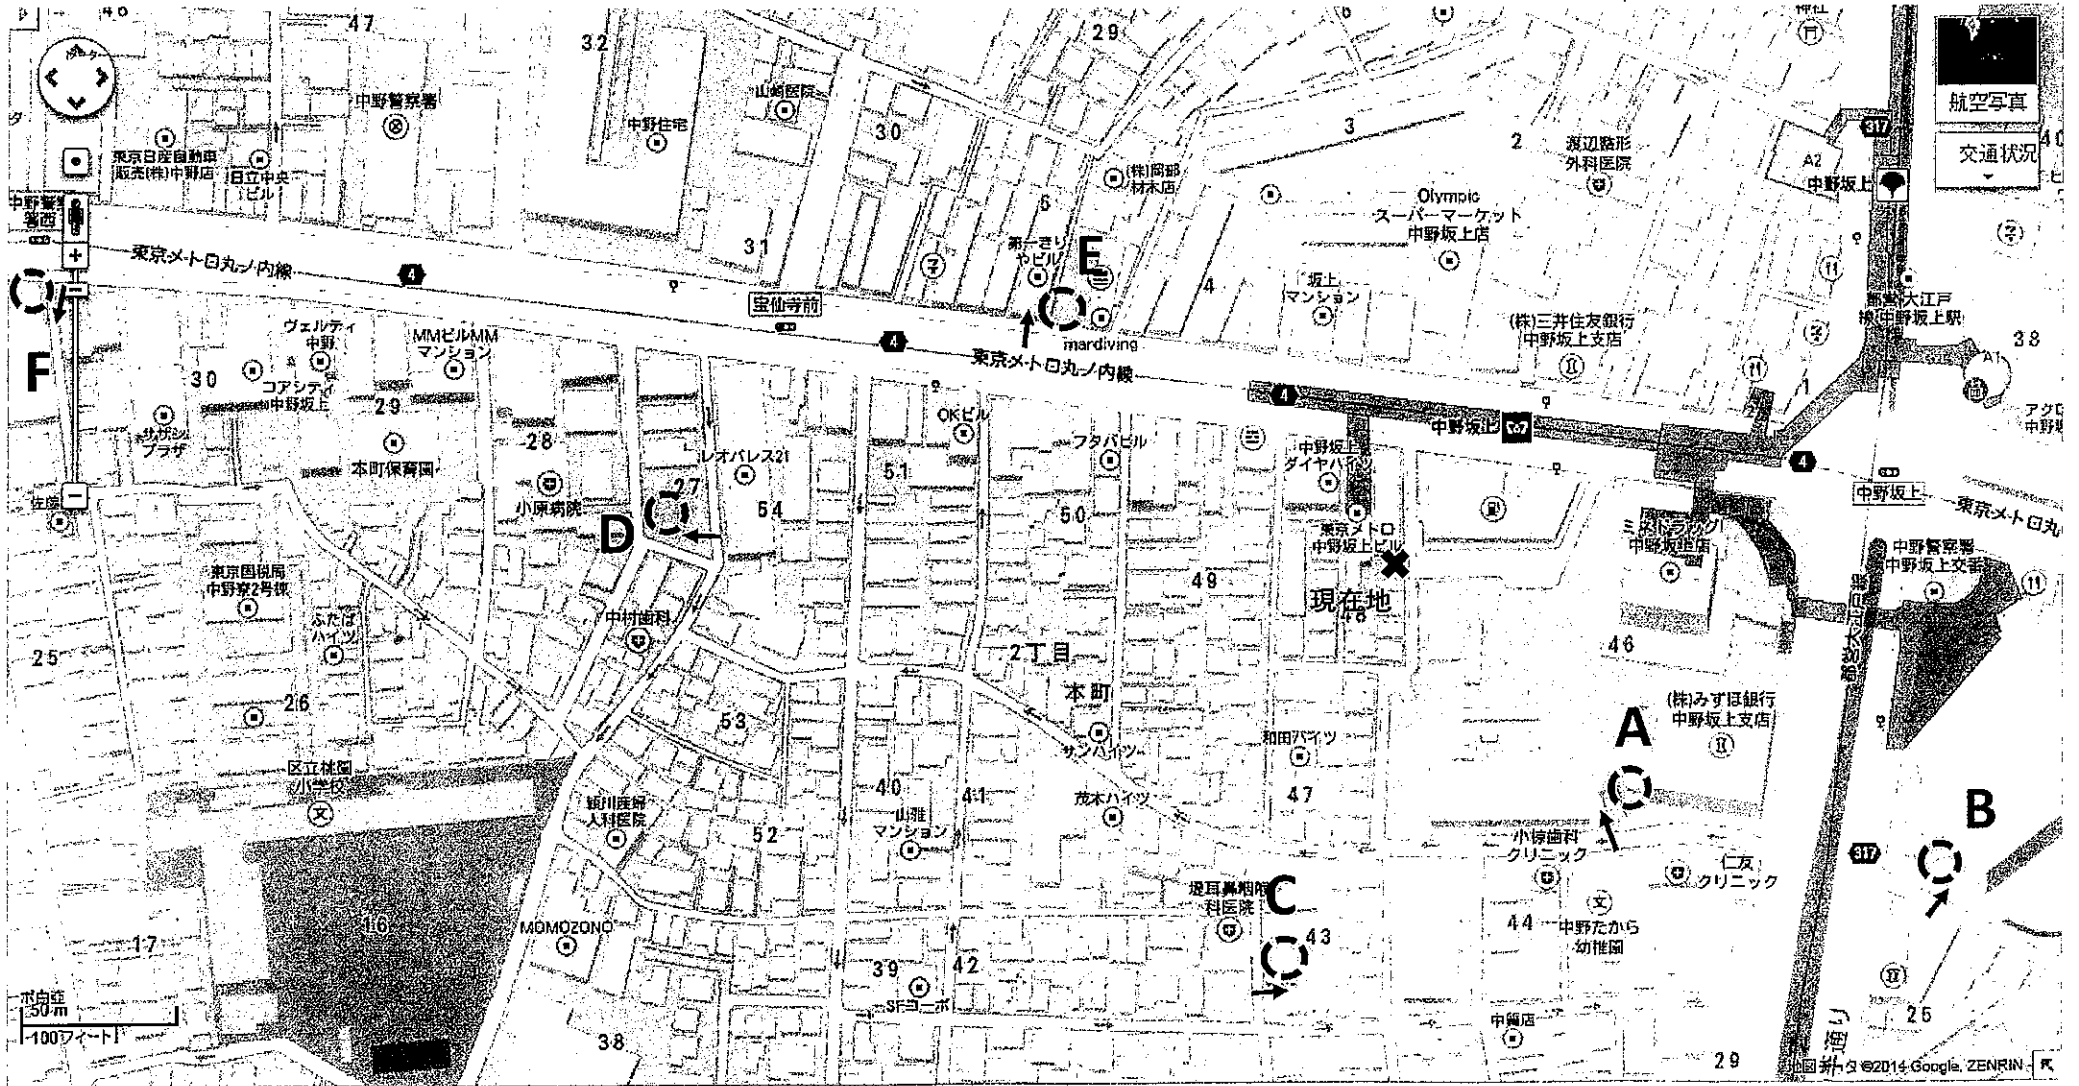

サンブライトツイン周辺駐車場

- | | | |
|------------------|-----|------------------|
| A 中野坂上セントラルビル駐車場 | 7台 | } 屋内駐車場 高さ2.0m以下 |
| B ハーモニータワー駐車場 | 40台 | |
| C タイムズ中野本町2丁目 | 8台 | } 屋外駐車場 |
| D パークジャパン中野本町第7 | 12台 | |
| E アイパーク中央2丁目 | 10台 | |
| F コインパーク中野本町 | 40台 | |
- (中野警察署西交差点過ぎて100m)